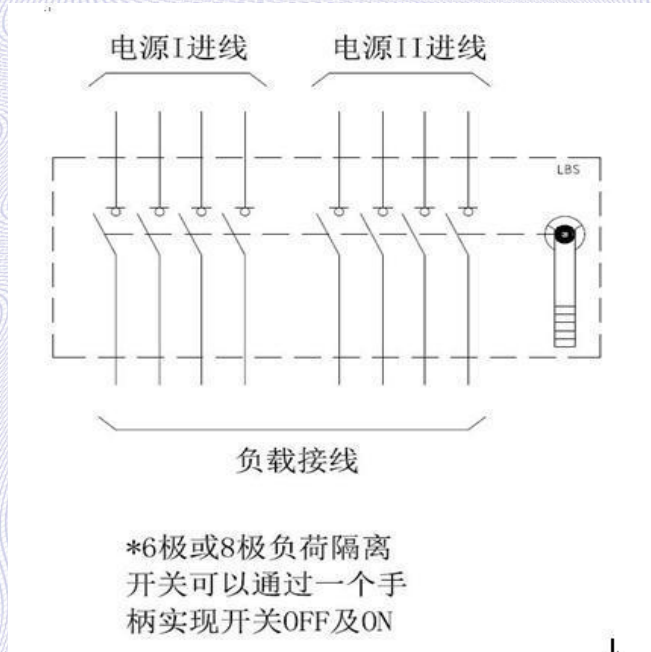

生产企业名称及地址

法国溯高美电气公司

1, Rue De Westhouse 67230 Benfeld Cedex France

产品名称和系列、型号、规格

负荷隔离开关

SIRCO 250A: U_i :800V; U_{imp} :8kV; U_e : AC415V; I_{th} : 250A; I_e : 250A; I_{cw} : 9kA/1s;
 I_{cm} (峰值): 15.3kA; 使用类别: AC-23B; 极数: 6P, 8P; 接线方式见附页

中国质量认证中心有限公司

中国国家强制性产品认证证书

证书编号：2024010302646923

证书附页：第 1 页 共 1 页

接线方式：

本页为证书附页，应与证书主页同时使用。

中国质量认证中心
CHINA QUALITY CERTIFICATION CENTRE

中国质量认证中心有限公司