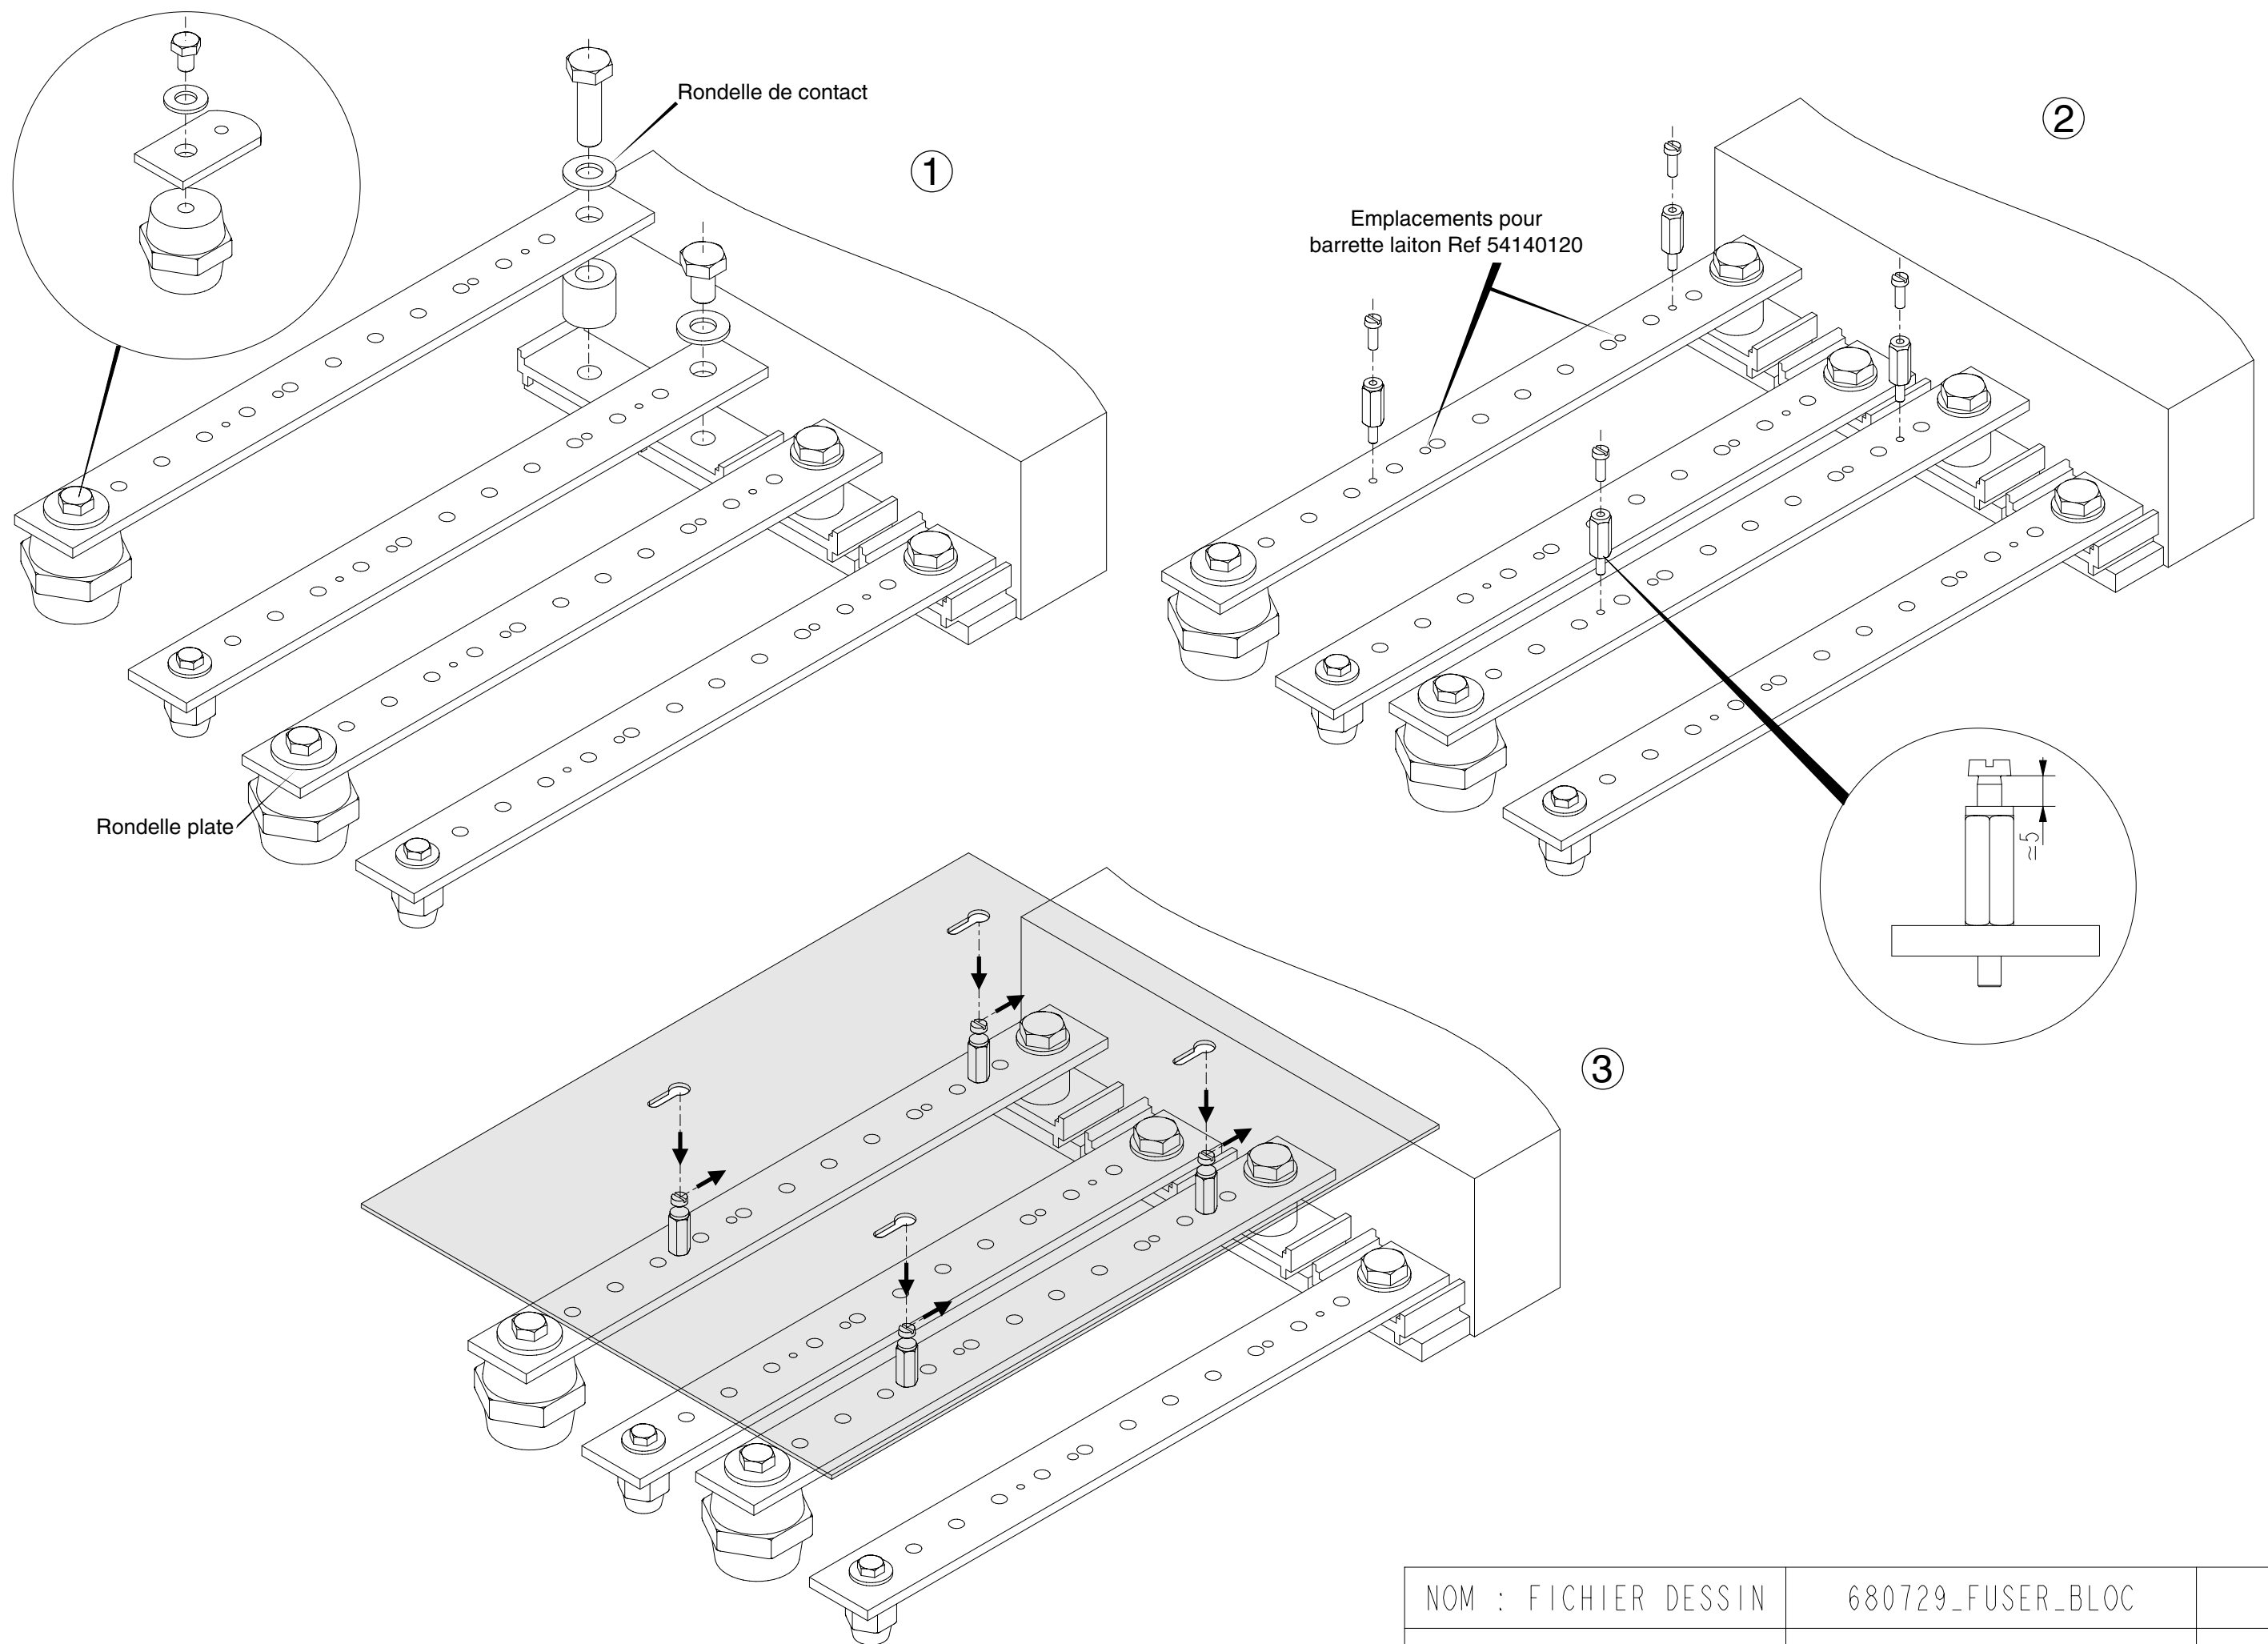

08-Sep-00
DATE
Date

FEB
VERIFIE
checked

ERR
Etabli
issued

(A)

REPARTITEUR FUSERBLOC 250/400 A

NM0680729

NOM : FICHIER DESSIN	680729_FUSER_BLOC	
NOM : MODELE DESSIN	MODEL NAME	DRAFT