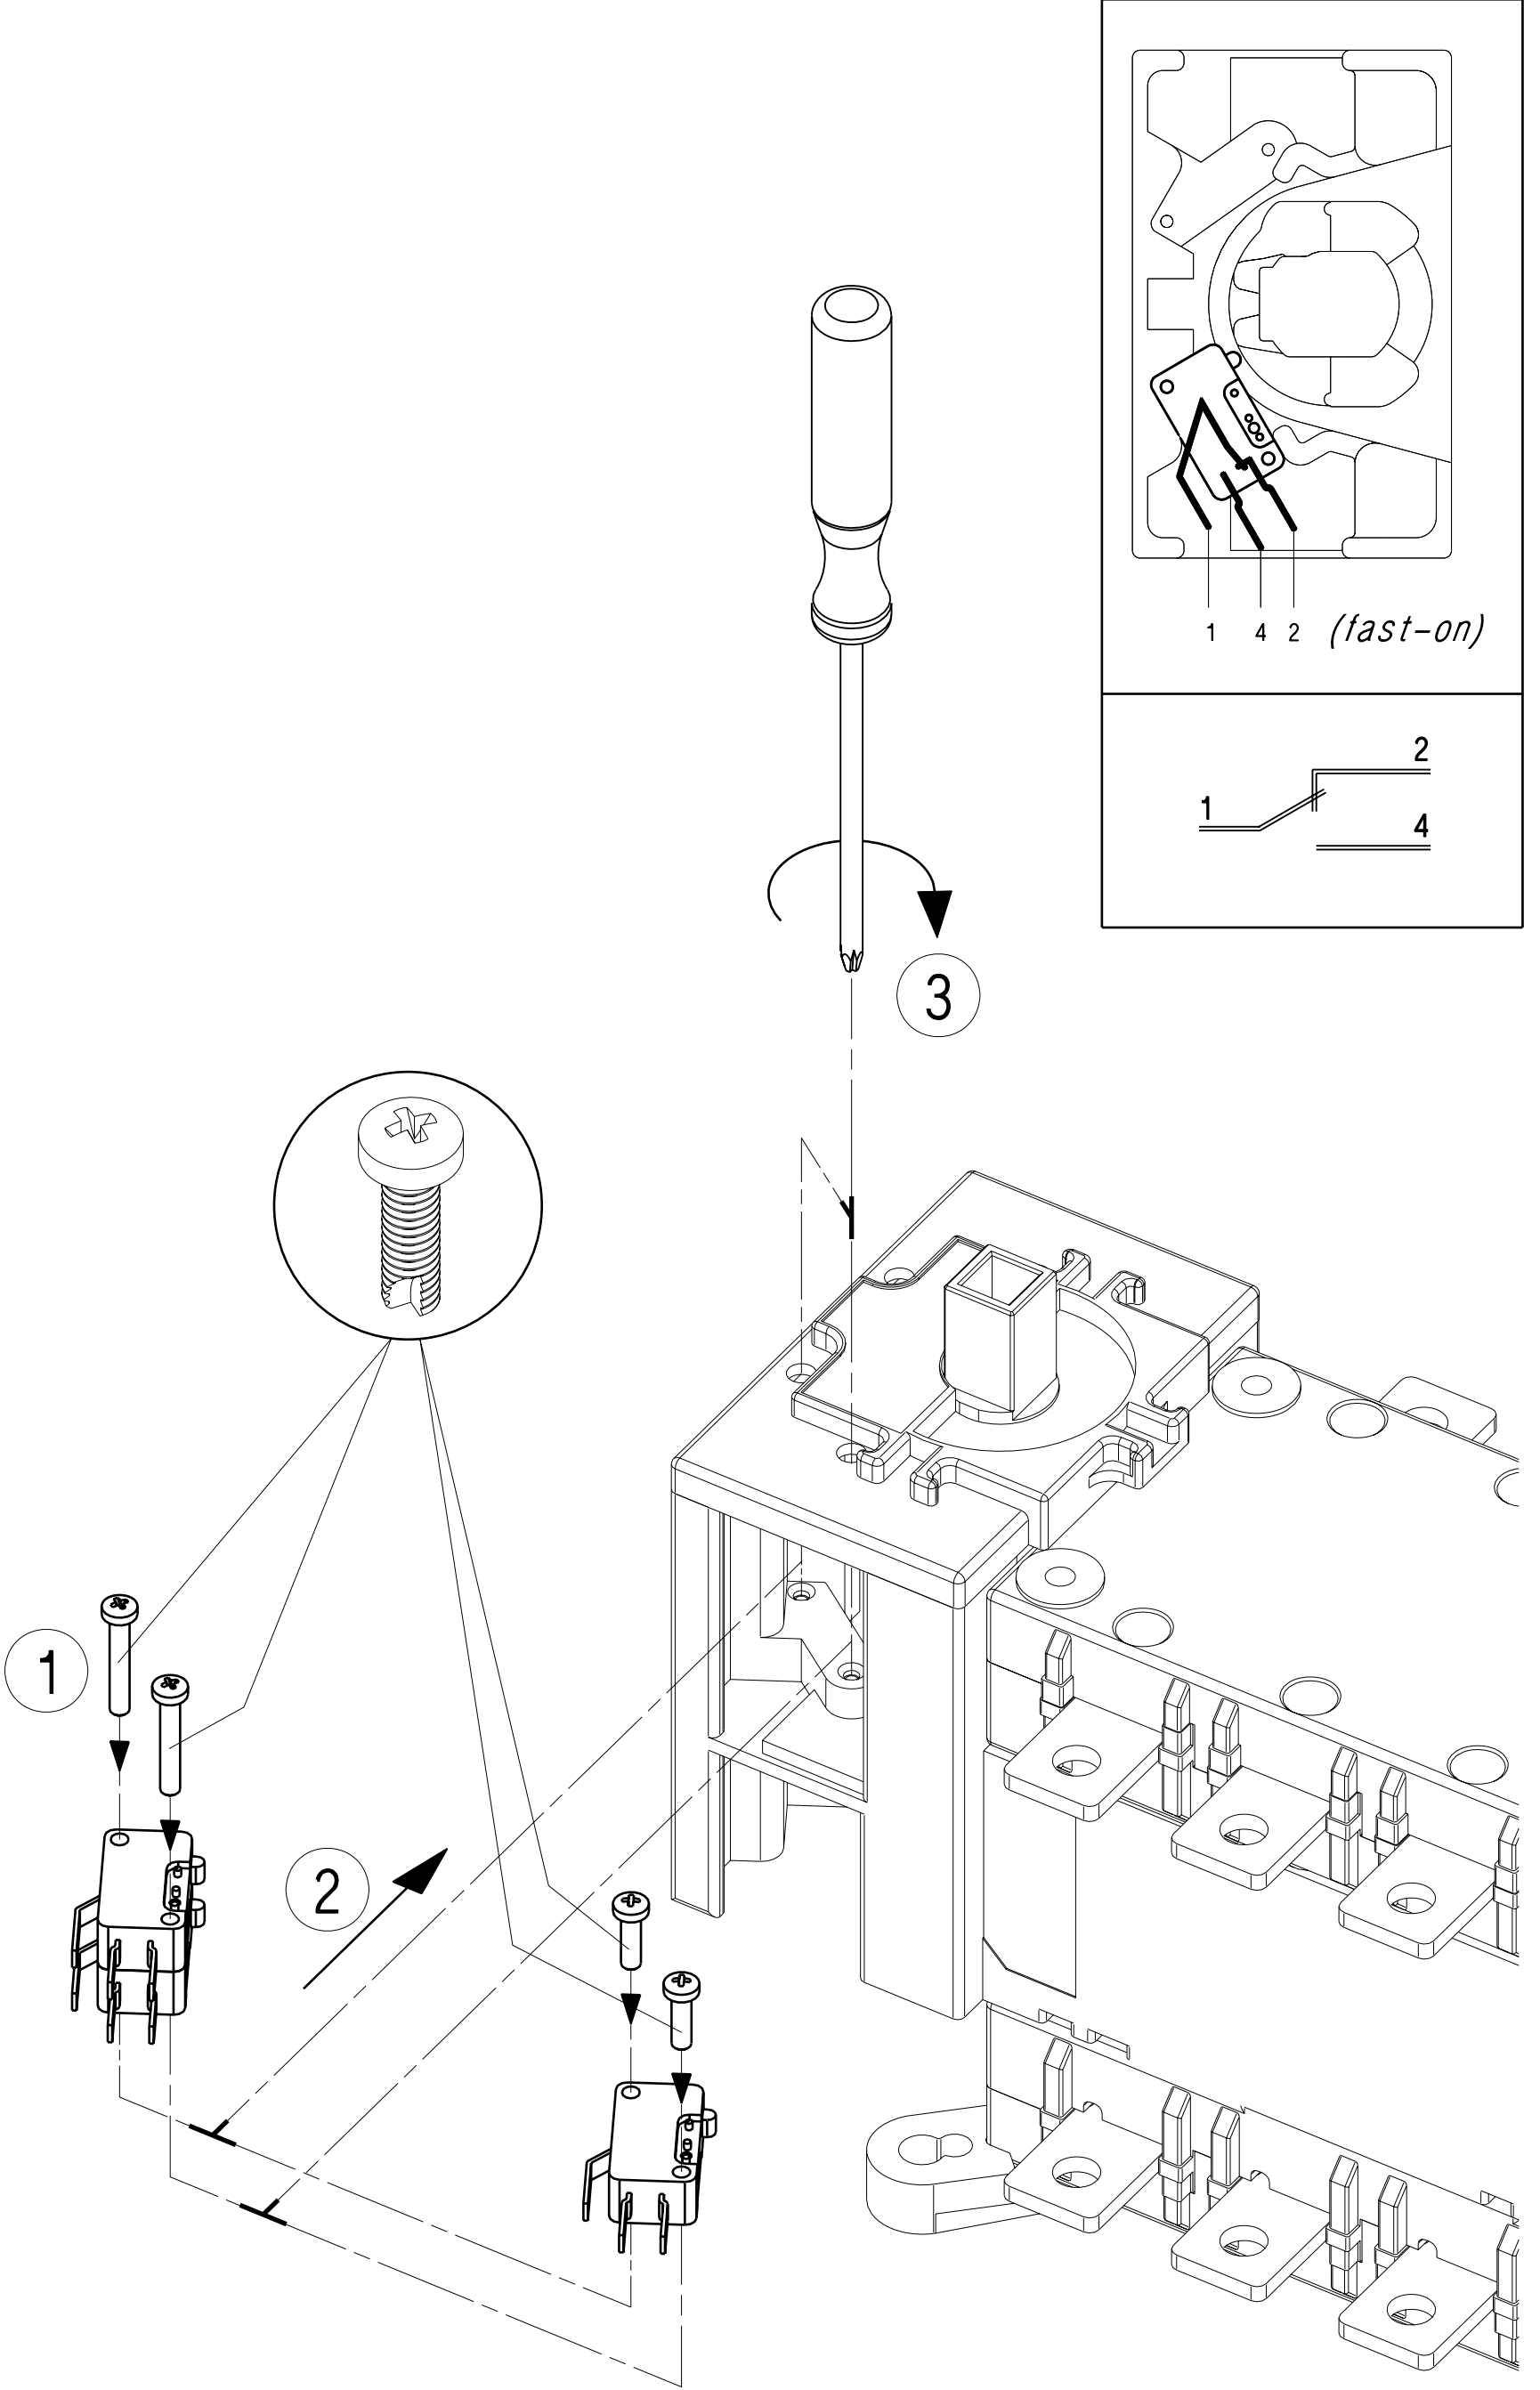

S blanc offset 100g/m2 / I noire pantone black C / F 210x297 / P 105x74,25

NMO 526243-A

SIRCO 6-8 POLES 125-630A

EGC	JPF	16-04-99
ETABLI Issued	VERIFIE Checked	DATE Date